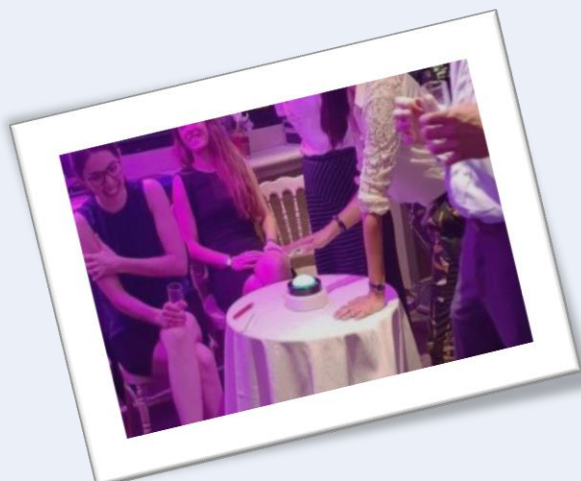

NOS QUIZ

DETAILS DE LA PRESTATION :

🎯 Animations pour les pro, asso, particuliers, commerces, comités d'entreprise, collectivités...

Durée Quiz : de 1h30 à 2h

3 formules géniales !

-) Quiz musical classique

-) Blind-test
+ quiz généraliste

-) Quiz Olympiade
+ jeux & défis

Jusqu'à 12 équipes de 10 personnes !
Tous les styles de musiques
Epreuves variées : questions originales & jeux maison
Animation interactive, ambiance assurée !
Arbitrage impartial ! (sauf si corruption... 😊)

Du matériel au top :

Sonorisation professionnelle
Buzzers connectés pour éviter la triche 😊
Machine à fumée & effets lumières
Micro main Sans Fil
Support visuel vidéoprojecteur inclus

LES + :

- ✦ Coordination des animations en amont
- ✦ Possibilité d'organiser des olympiades
- ✦ Dj-Set / karaoké après les quiz (*voir options*)
  - ✦ Animation en intérieur & extérieur
  - ✦ Proposition de partenariat multi-dates